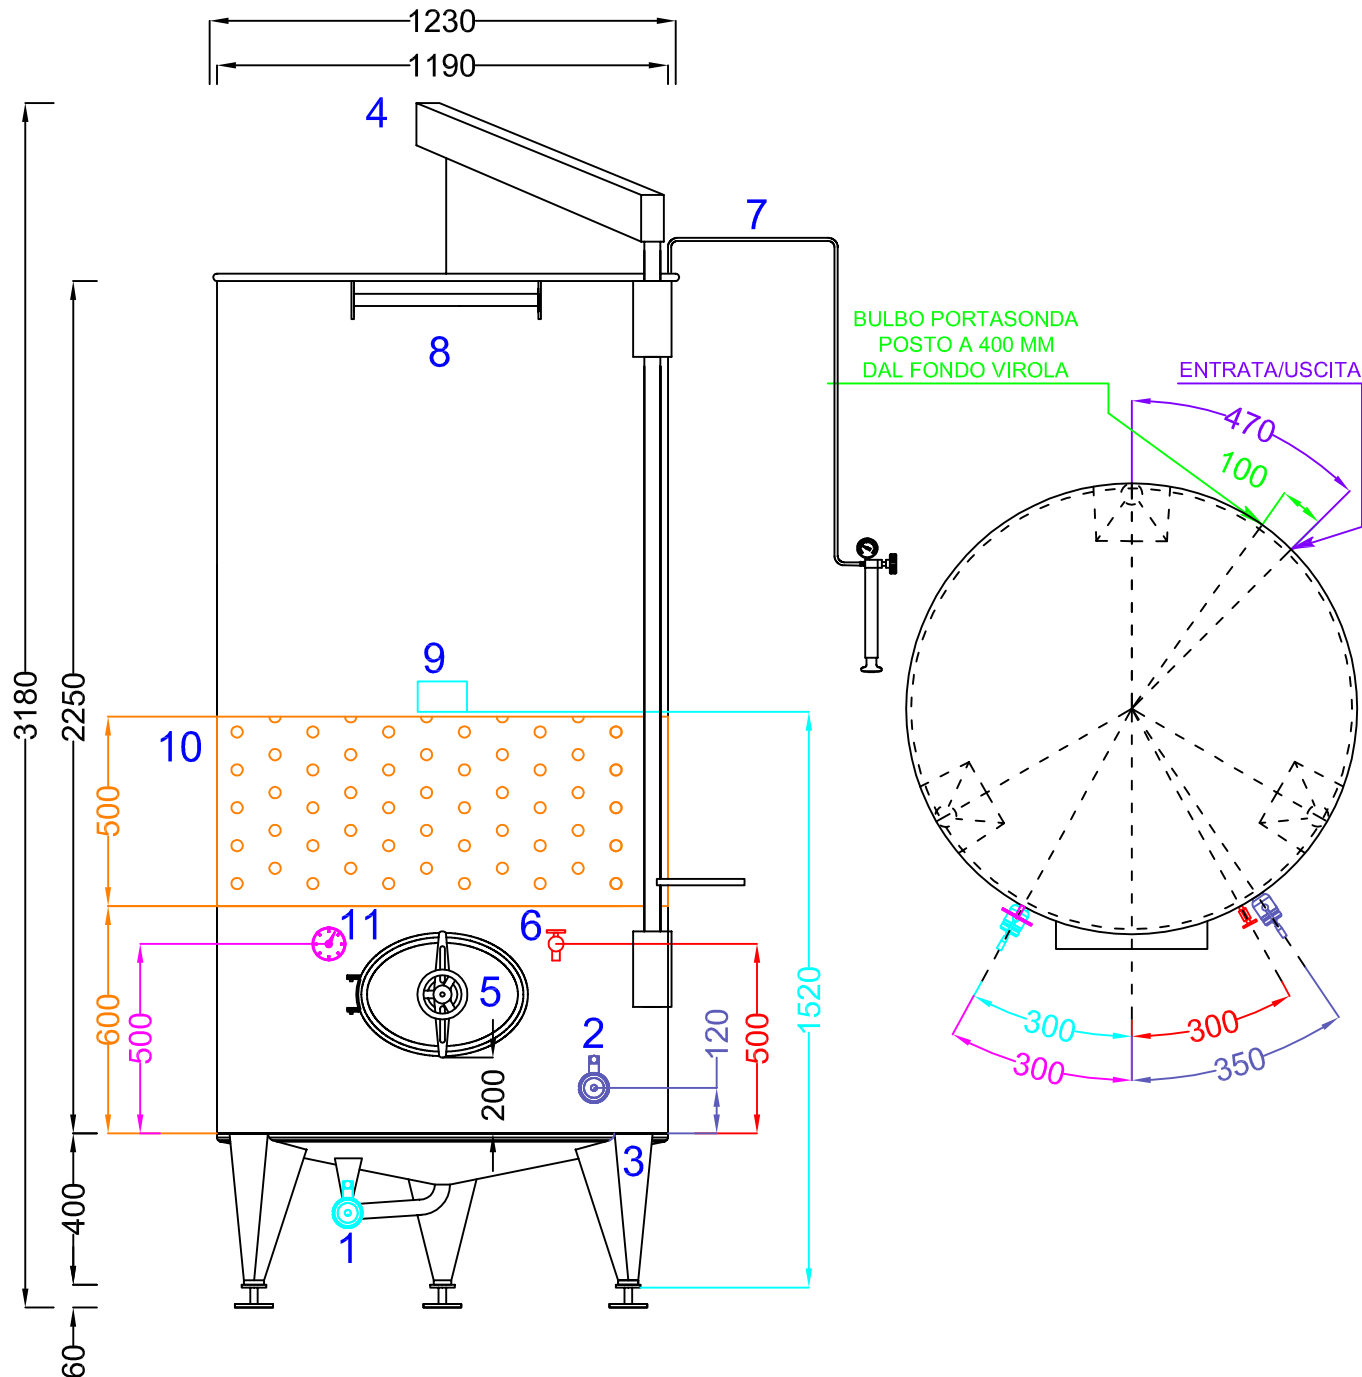

marchisio

s.p.a

Sede legale:
Via Mazzini n°28 - 18026 Pieve di Teco (IM) ITALY
Tel. +39 0183 - 36237 Fax +39 0183 - 36038
info@fratellimarchisio.com

Cliente	SHVIDI WINE	
N°Serbat.	3	
Modello	SPAC TR 2500	
Fondo	Conico	
Tetto	----	
Capacità	2457 lt.	
Diametro	1200	
Particolare	Materiale	Spessore
Fondo	AISI 304	1,5 mm
Tetto	AISI 304	----
Virola	AISI 304	1,5 mm

Finitura

Esterna	Fioretata	
Interna	BA	

Accessori

- 1 - Scarico totale con valvola inox a sfera DIN40x40 DIN
- 2 - Scarico parziale con valvola inox a sfera DIN40x40 DIN passaggio integrale
- 3 - N° 3 piedi h 400 mm inox regolabili
- 4 - Braccio
- 5 - Portella ovale 450x320 mm posizionata a 200 mm filofondo virola
- 6 - Assaggiavino inox DIN 15
- 7 - Pompa e manometro
- 8 - Appoggiascala
- 9 - Targetta
- 10 - Fascia bugnata h 500 mm
- 11 - Termometro ad orologio

- Bulbo portasonda

Data	17-02-2022
N° Disegno	Dis_0181_22_shvidi_wine
Tecnico	Licalsi Massimiliano