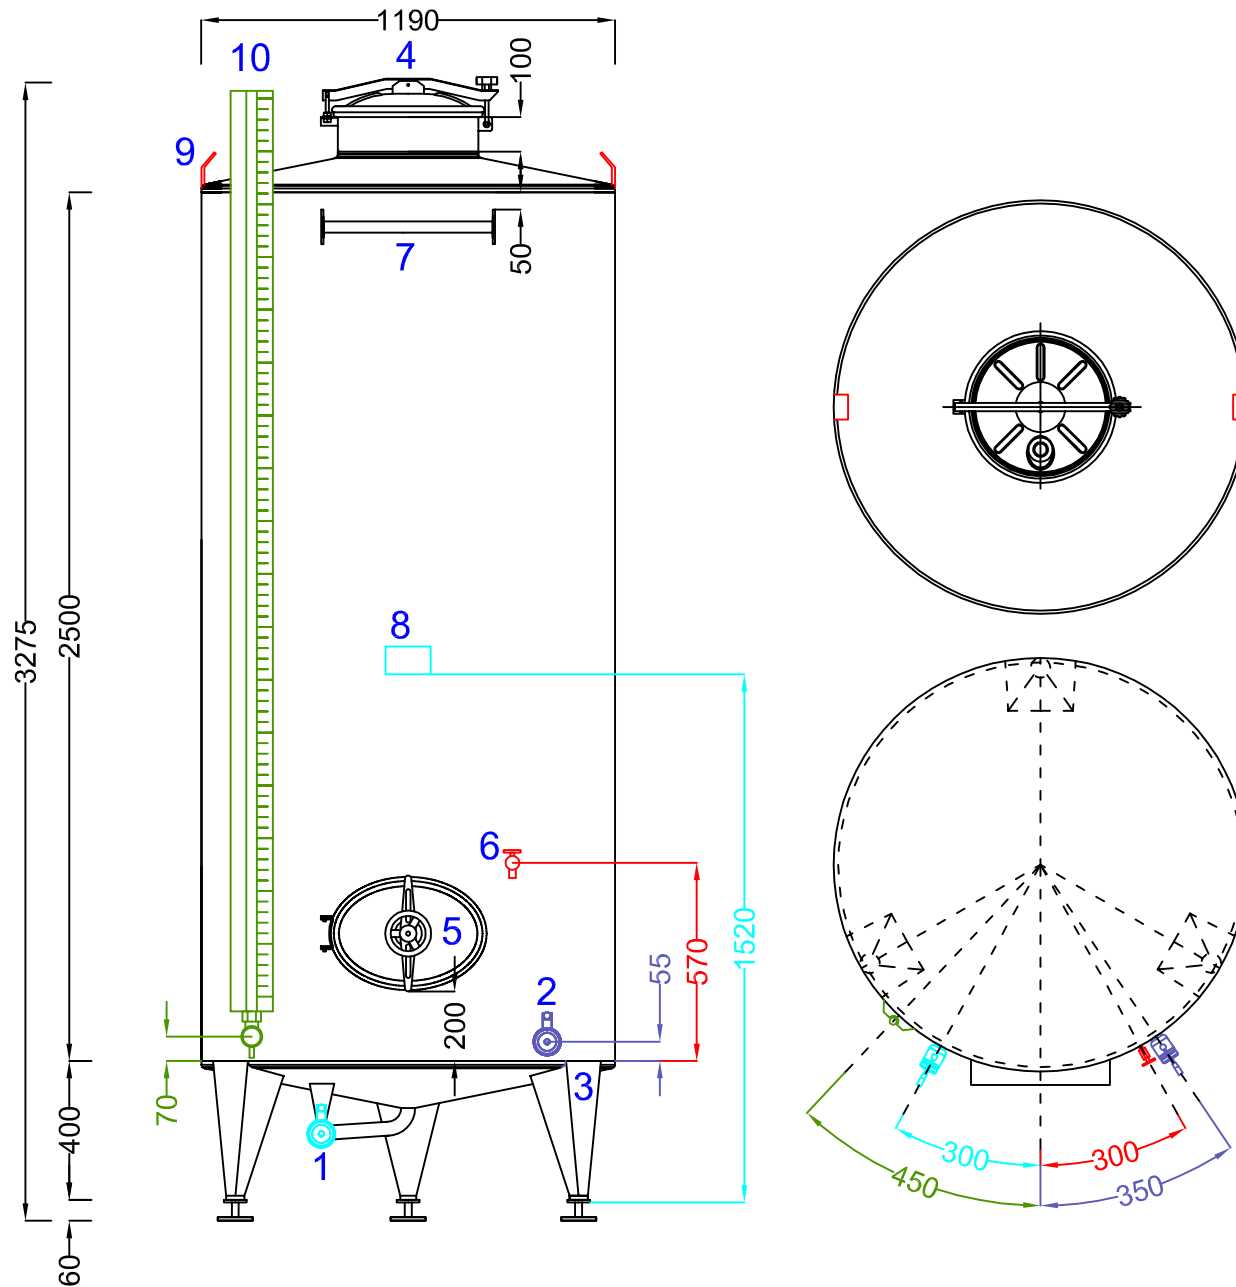

Marchisio

s.p.a

Sede legale:
Via Mazzini n°28 - 18026 Pieve di Teco (IM) ITALY
Tel. +39 0183 - 36237 Fax +39 0183 - 36038
info@fratellimarchisio.com

Cliente	SHVIDI	
N°Serbat.	1	
Modello	STOC 3000	
Fondo	Conico	
Tetto	Conico	
Capacità	2901 lt.	
Diametro	1200	
Particolare	Materiale	Spessore
Fondo	AISI 304	1,5 mm
Tetto	AISI 304	1,2 mm
Viola	AISI 304	1,0 mm

Finitura

Esterna	Fiorettata
Interna	BA

Accessori

- 1 - Scarico totale con valvola inox a sfera DIN40x40 DIN
- 2 - Scarico parziale con valvola inox a sfera DIN40x40 DIN
- 3 - N° 3 piedi h 400 mm inox regolabili
- 4 - Chiusino diam 400 mm, h telaio 100 mm
- 5 - Portella ovale 450x320 mm posizionata a 200 mm filofondo virola
- 6 - Assaggiavino inox DIN 15
- 7 - Appoggiascala
- 8 - Targetta
- 9 - Golfari di sollevamento
- 10 - Segnalivello con protezione inox