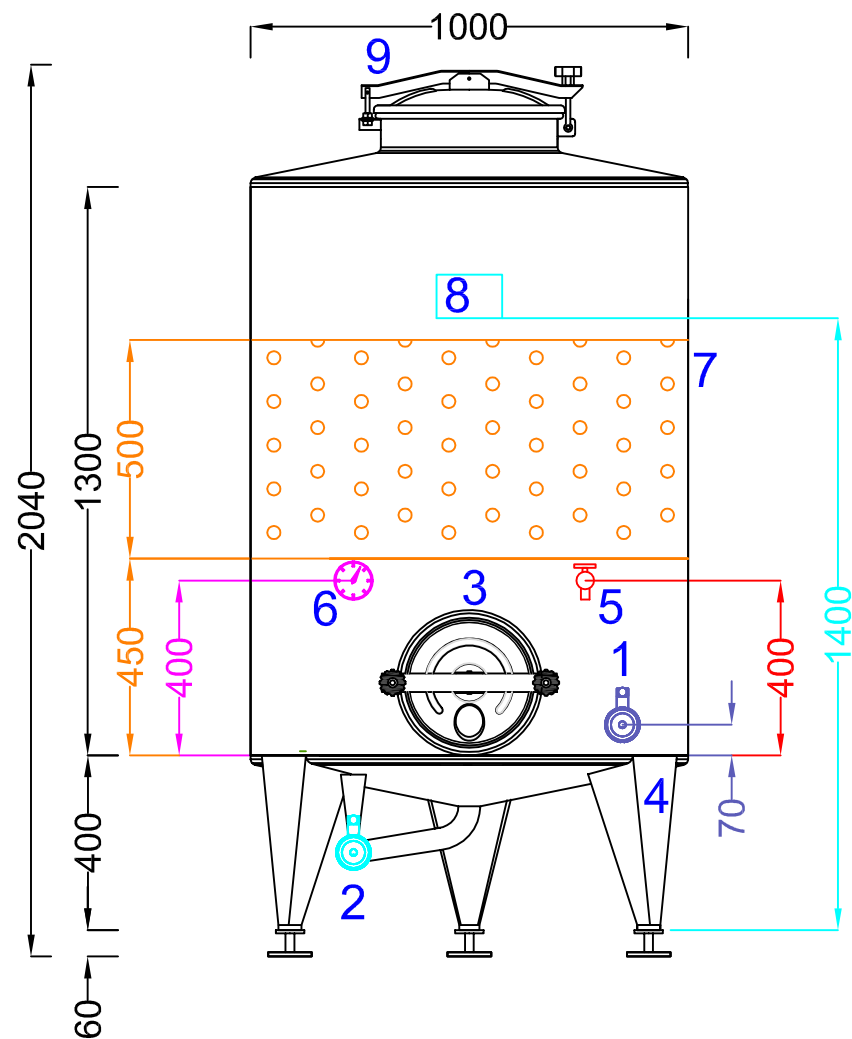

marchisio

s.p.a

Sede legale :
Via Mazzini n°28 - 18026 Pieve di Teco (IM) ITALY
Tel. +39 0183 - 36237 Fax +39 0183 - 36038
Info@fratellimarchisio.com

Cliente	SHVIDI WINE	
N°Serb	5	
Modello	STOC TR 1000	
Fondo	Conico	
Tetto	Conico	
Capacità	1096	
Diametro	1000	
Particolare	Materiale	Spessore
Fondo	AISI 304	1,5 mm
Tetto	AISI 304	1,2 mm
Virola	AISI 304	1,5 mm

Finitura	
Esterno	Fiorettata
Interno	BA

Accessori

- 1 - Scarico parziale con valvola inox a SFERA DIN 40
- 2 - Scarico totale con valvola inox a SFERA DIN 40
- 3 - Portella tonda 300 mm, posizionata a filofondo virola
- 4 - N° 3 piedi inox h400 mm regolabili
- 5 - Assaggiavino DIN15
- 6 - Termometro ad orologio
- 7 - Fascia bugnata h 500 mm
- 8 - Porta targhetta inox
- 9 - Chiusino diam 400 mm

- Bulbo portasonda

Data	21-02-2023
N° Dis	Dis_0150_23_SHVIDI WINE
Tecnico	Licalsi Massimiliano

BULBO PORTASONDA
POSIZIONATO A
300 MM DAL FILO FONDO

ENTRATA/USCITA