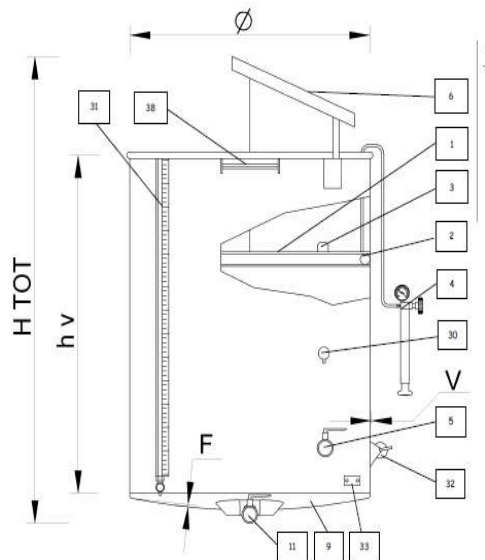

## უქანგავი ფოლადის ღვინის ცისტერნები მოდ. SPAB

ღვინის შესანახი ცისტერნა, უჟ. ფოლადის (AISI 304). მრგვალი ძირით მოძრავი ქუდის სისტემით (მცურავი ქუდი, კამერა, ხელის ტუმბო, ორმაგი სარქველი), გადასაღები ონკანებით, სადგამით.

მოდელი	ტევადობა (ლტ)	Ø მმ	H TOT	Hv mm	F mm	V mm
SPAB 300	300	650		1000	1,2	0,7
SPAB 500	500	790		1100	1,2	0,7
SPAB 700	700	790		1500	1,2	0,8
SPAB 1000	1000	1000		1300	1,2	0,8

სადგამი

მცურავი ქუდი

რეზინის კამერა

ხელის ტუმბო

ორმაგი სარქველი